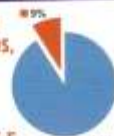

VESTIBULAR DA FACULDADE DE TECNOLOGIA E NEGÓCIOS.

MATRICULE-SE JÁ

- CURSO SUPERIOR EM APENAS 2 ANOS, AUTORIZADO PELO MEC
- ASSEGURE SEU EMPREGO, STATUS E RENDA MENSAL PRIVILEGIADA